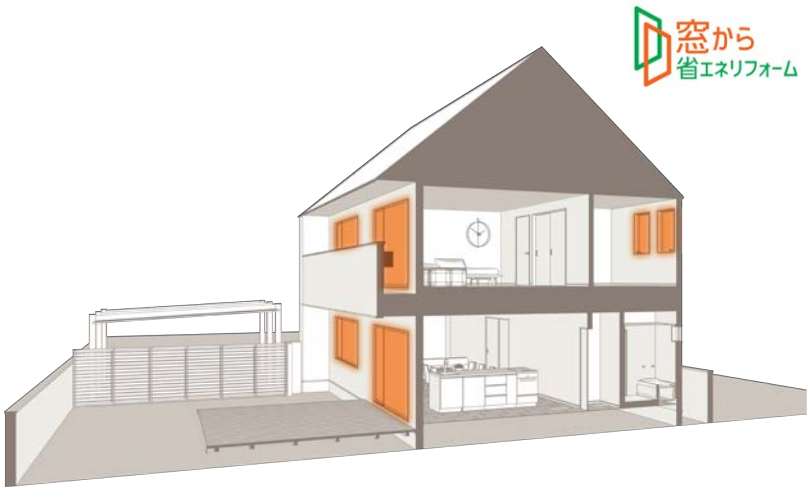

超 大型補助金で

リフォームチャンス到来!

※住宅エコポイント制度、復興支援・住宅エコポイント制度、省エネ住宅ポイント制度、次世代住宅ポイント制度、グリーン住宅ポイント制度、こどもみらい住宅支援事業、住宅省エネ2023キャンペーンとの比較で、予算規模が過去最大規模という趣旨です。

最大
50%
相当還元

※制度の適用には条件があります。

窓から
省エネリフォーム

先進的窓リノベ2024事業 & 子育てエコホーム支援事業

補助金対象となる主なリフォーム例 (制度の一部を抜粋)

先進的窓リノベ2024事業 (最大200万円)

窓リフォーム (戸建・低層集合住宅用)

サイズ	内窓設置	外窓交換 ドア改修 (カバー工法)	外窓交換 ドア改修 (はつり工法)
	Sグレード	Aグレード	Aグレード
大	2.8㎡以上 68,000円	2.8㎡以上 117,000円	2.8㎡以上 92,000円
中	1.6㎡以上 46,000円	1.6㎡以上 87,000円	1.6㎡以上 69,000円
小・極小	1.6㎡未満 29,000円	1.6㎡未満 58,000円	1.6㎡未満 46,000円