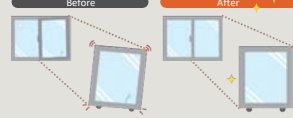

防音効果

防音
-40dB

外の音も、内から漏れるベットの鳴き声なども気にせず快適!

侵入抑止効果

侵入抑制
2 Lock

簡単に侵入させない。

2ロックで侵入を諦めさせる心理効果が期待できます。

※日射時間が長く外窓に複層ガラスを使用している場合、内窓にLow-E複層ガラスを使用すると、ガラスの熱割れ、枠や障子の変色・変形の恐れがあります。

取替窓「リプラス」

古い窓を、新しい窓にパッと交換!

1day
リフォーム

開け閉めもスムーズに

窓の変形などで開け閉めしづらくなった窓のがたつきを解消!

すきま風・換気のお悩みスッキリ

窓の種類を変えられるから、すきま風や換気のお悩みを解決!

2つの補助金で「窓」と「水まわり」を一緒にリフォーム 健康で快適な住まいの実現を!